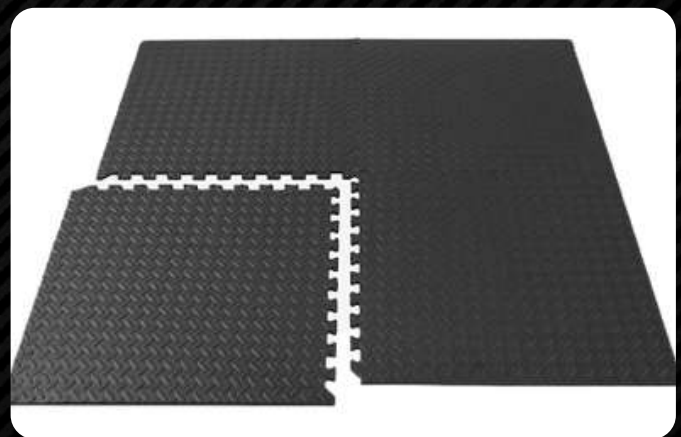

סט מזרני פאזל 60*60*1.2

₪60+מעמ
ליחידה